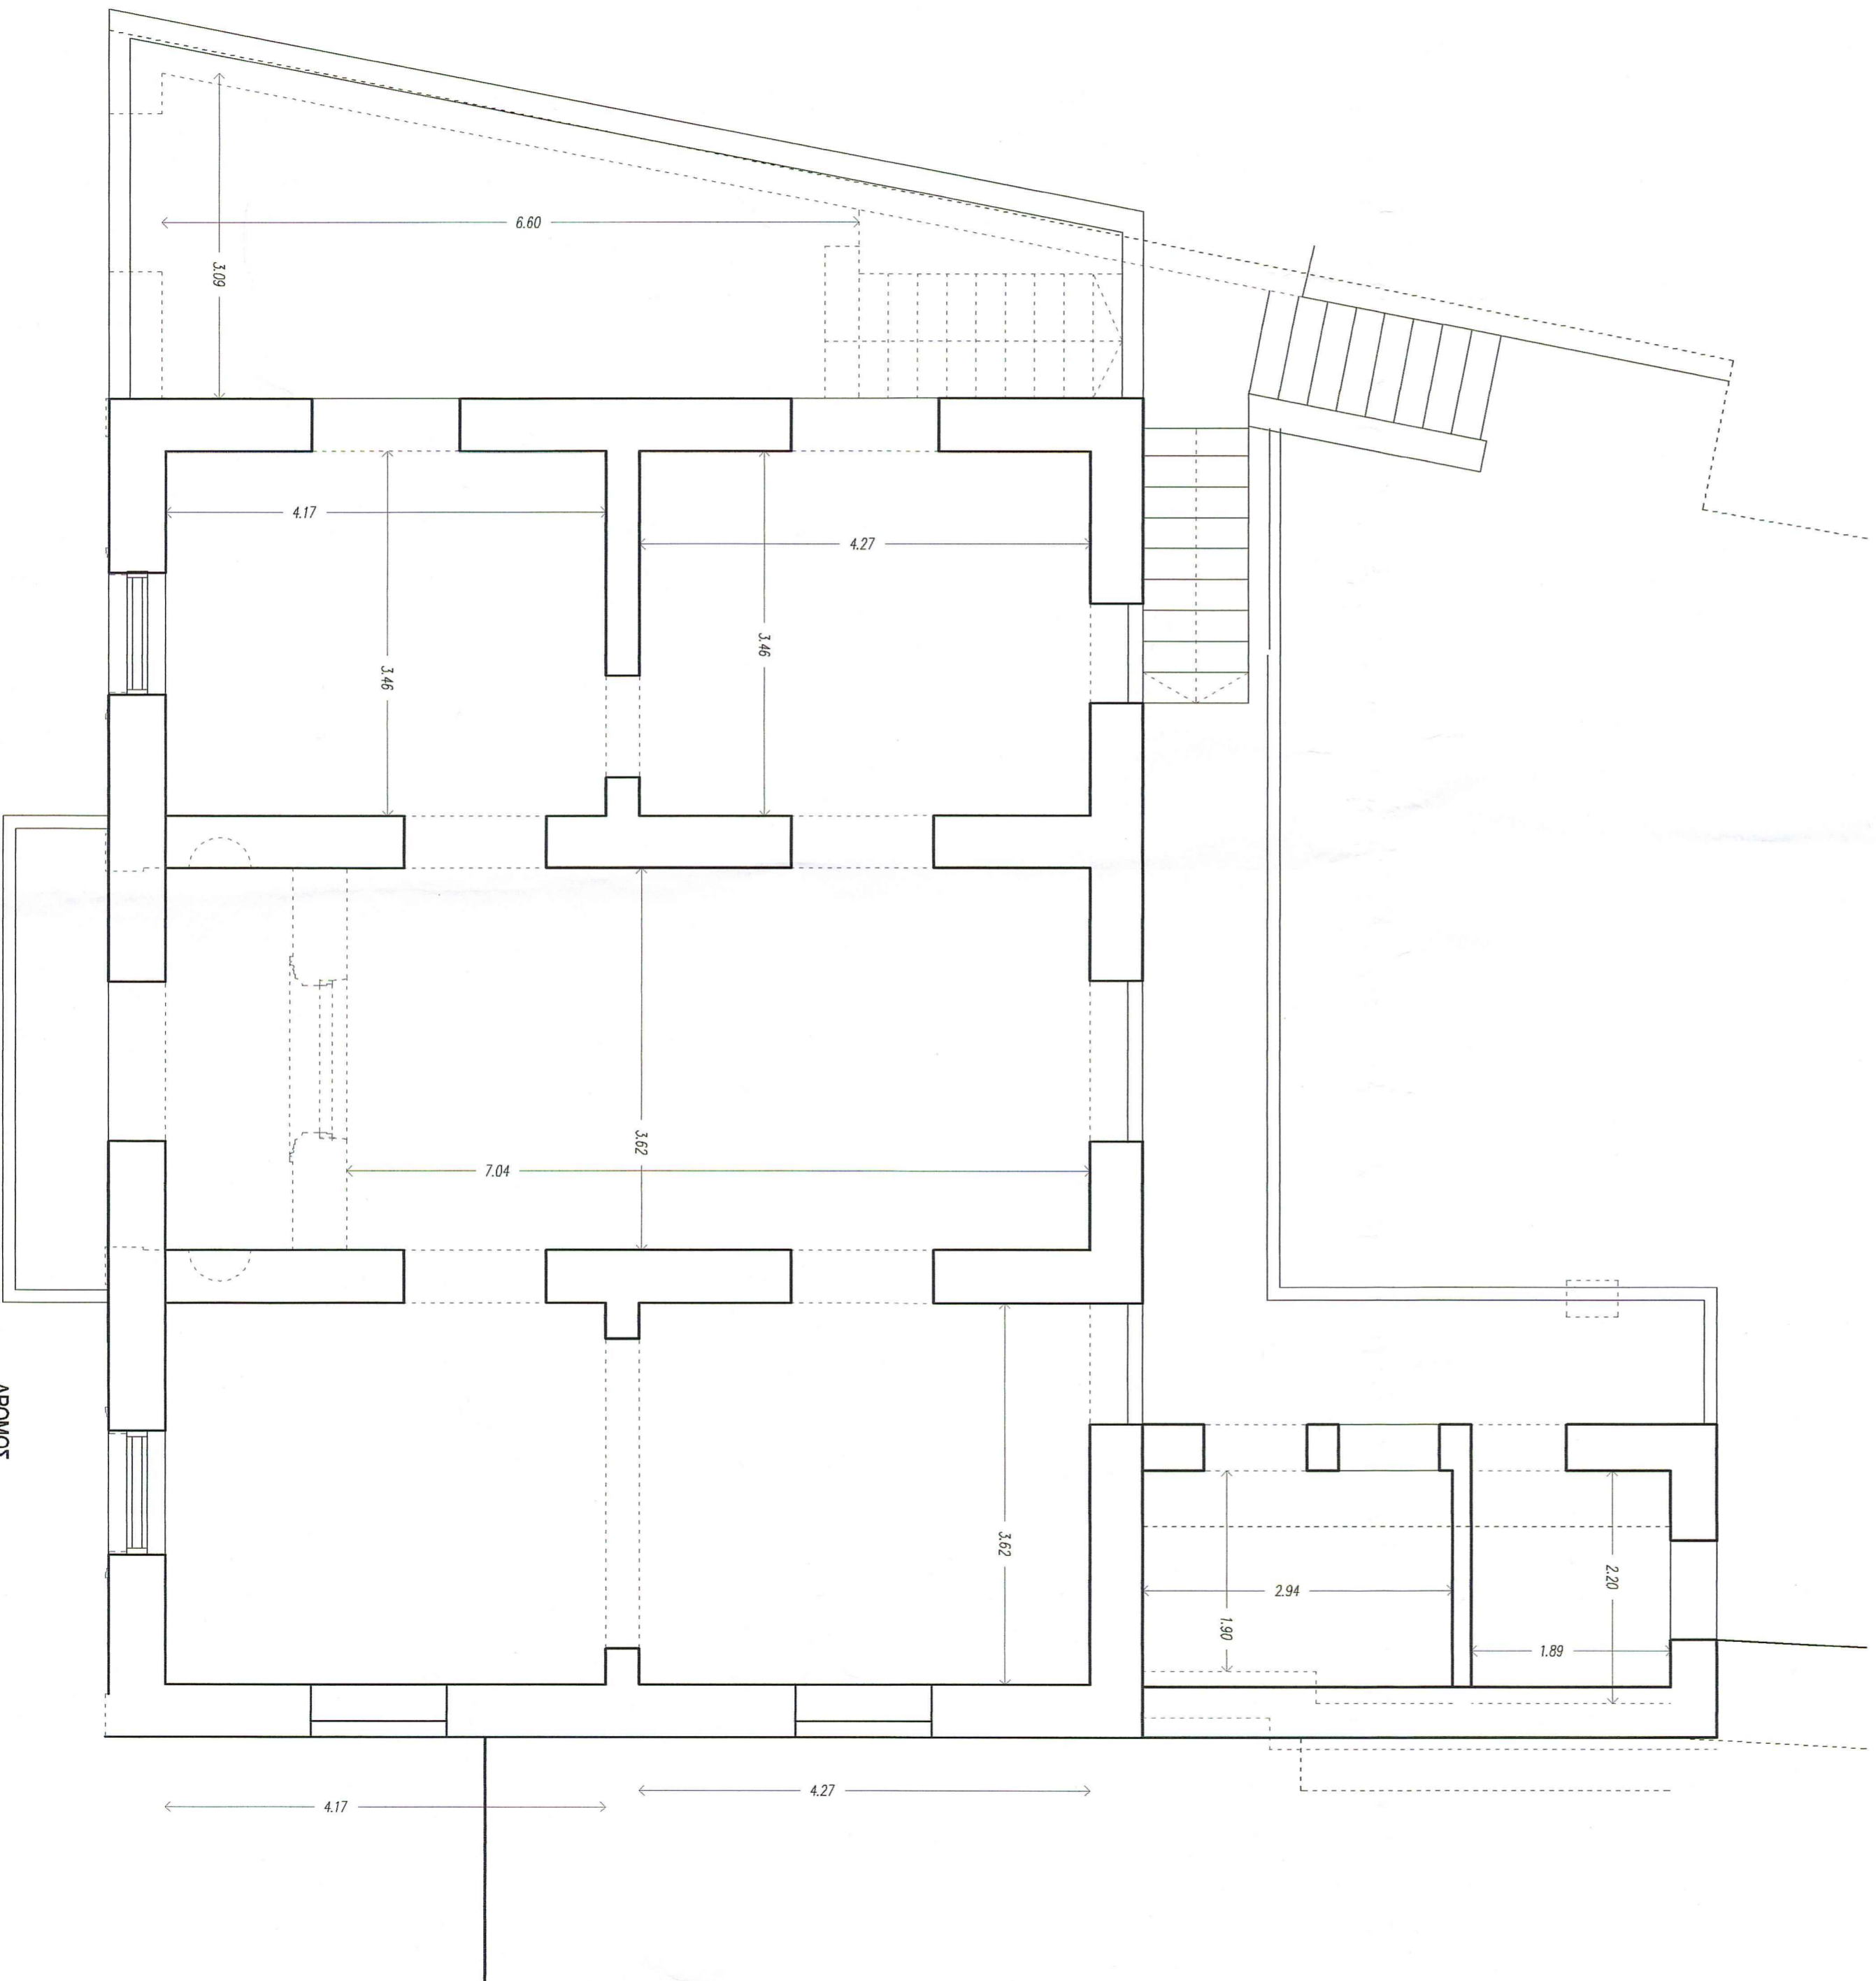

επιφ
ΑΠΟΚΑΤΑΣΤΑΣΗ
ΔΙΑΤΗΡΗΤΕΑΣ ΟΙΚΟΔΟΜΗΣ
ΣΤΟΝ ΑΓΙΟ ΔΟΜΕΤΙΟ

επιφ
ΥΠΑΡΧΟΥΣΑ ΚΑΤΑΣΤΑΣΗ
ΚΑΤΟΥΗ ΟΡΟΦΟΥ
ΚΑ: 1:50

επιφ
Y02

323 plot area on siteplan only
335 on tiled deeds

spno
ΑΠΟΚΑΤΑΣΤΑΣΗ
ΔΙΑΤΗΡΗΤΕΑΣ ΟΙΚΟΔΟΜΗΣ
ΣΤΟΝ ΑΓΙΟ ΔΟΜΕΤΙΟ

ογ860
ΥΠΑΡΧΟΥΣΑ ΚΑΤΑΣΤΑΣΗ
ΚΑΤΟΥΗ ΙΣΟΓΕΙΟΥ
ΚΑ: 1:50

αφ.οκ.
Y01

323 plot area on siteplan only
335 on titledeeds

ΑΡΩΜΟΙ