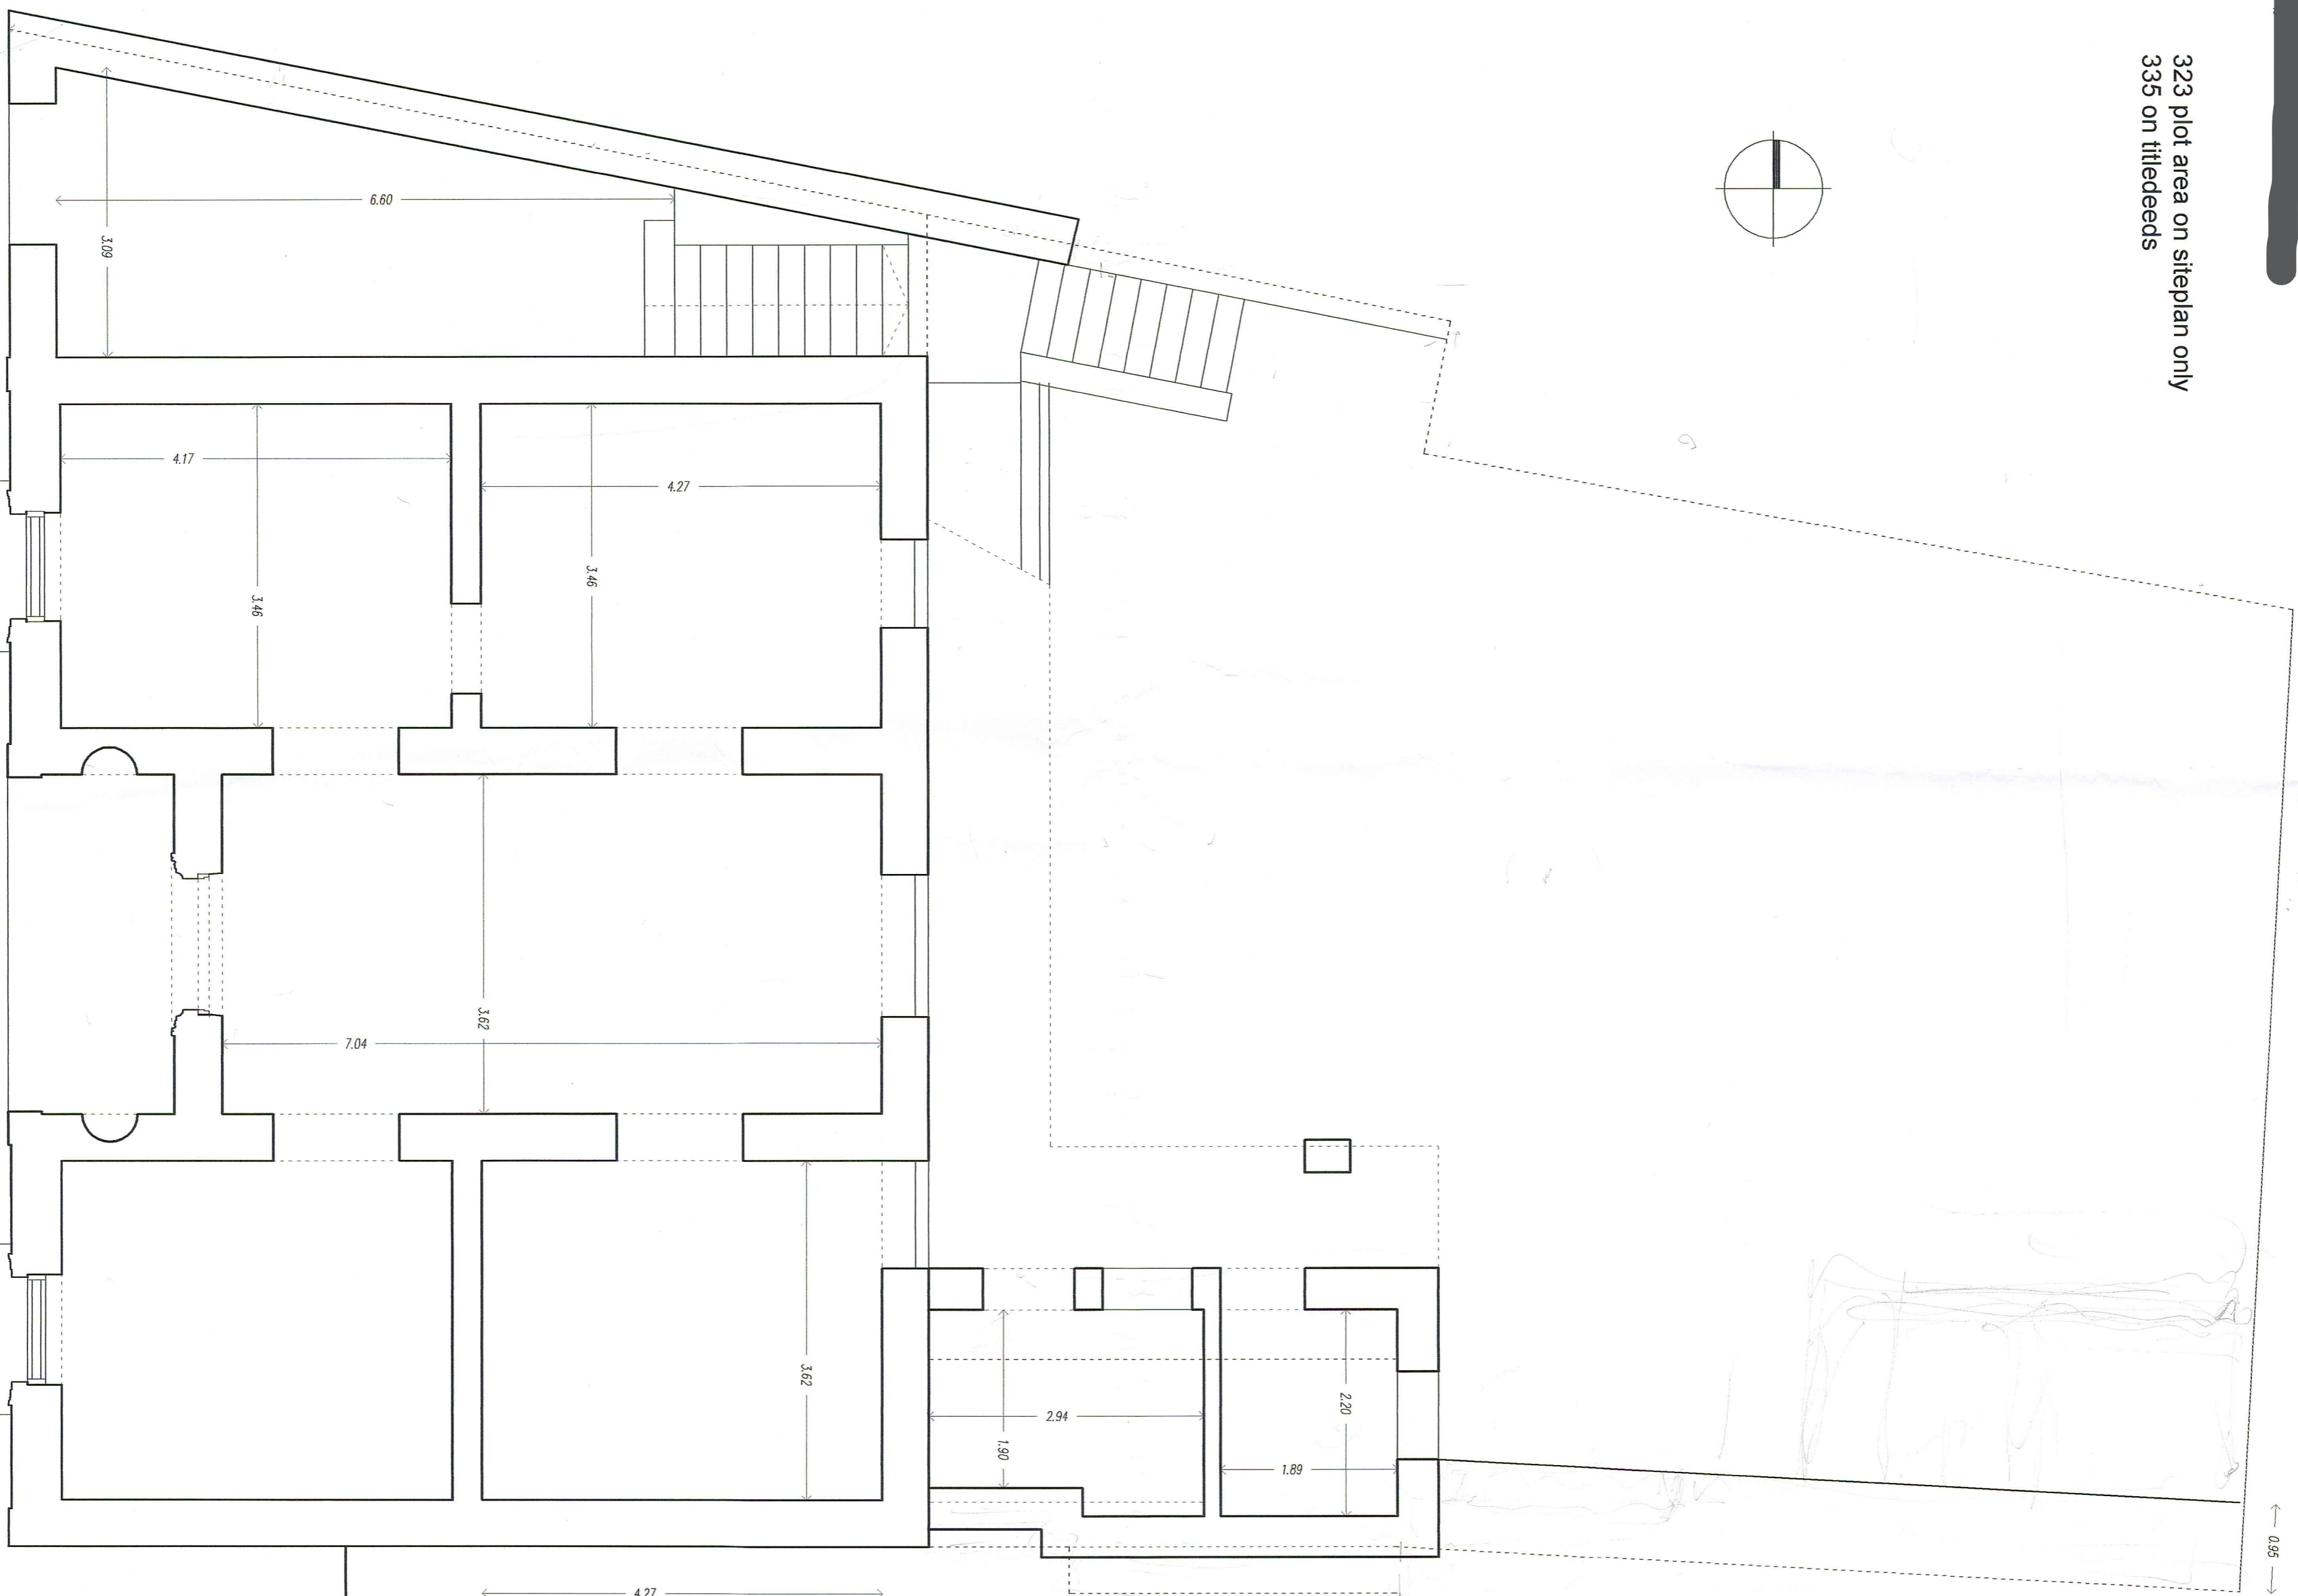

επιφ
ΑΠΟΚΑΤΑΣΤΑΣΗ
ΔΙΑΤΗΡΗΤΕΑΣ ΟΙΚΟΔΟΜΗΣ
ΣΤΟΝ ΑΓΙΟ ΔΟΜΕΤΙΟ

επιφ
ΥΠΑΡΧΟΥΣΑ ΚΑΤΑΣΤΑΣΗ
ΚΑΤΟΥΗ ΟΡΟΦΟΥ
ΚΑ: 1:50

επιφ
Y02

323 plot area on siteplan only
335 on tiled deeds

spno
ΑΠΟΚΑΤΑΣΤΑΣΗ
ΔΙΑΤΗΡΗΤΕΑΣ ΟΙΚΟΔΟΜΗΣ
ΣΤΟΝ ΑΓΙΟ ΔΟΜΕΤΙΟ

ογ860
ΥΠΑΡΧΟΥΣΑ ΚΑΤΑΣΤΑΣΗ
ΚΑΤΟΥΗ ΙΣΟΓΕΙΟΥ
ΚΑ: 1:50

αφ.οκ.
Y01

323 plot area on siteplan only
335 on titledeeds

ΑΡΩΜΟΙ